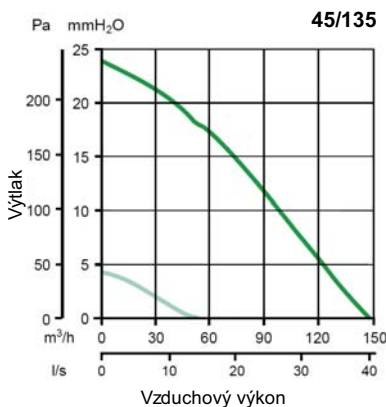

Rozmery (mm)

	\varnothing A	B	C	\varnothing D	E
Vort Press Habitat 30/90 LL	202	147	30	97	73
Vort Press Habitat 45/135 LL	275	140	28	97	73

Príklady montáže

1. Montáž do potrubia.
2. Nástenná alebo stropná montáž.

Tlakovo - výkonové krivky

Príslušenstvo

- C1.5 regulátor otáčok
- SCNRB regulátor otáčok - zapustená montáž
- SCB sada - sada pre zapustenú montáž
- GGR gravitačná mriežka

Technické parametre

	Kód	El. napájanie V~50 Hz	El. príkon [W]		Prúd [A]		[Ot/min]		Vzduchový výkon				Výtlak [Pa]		Ak. tlak Lp (1m) [dB (A)]		[kg]	Krytie IP
			min	max	min	max	min	max	min	max	min	max	min	max	min	max		
Vort Press Habitat 30/90 LL	12002	230	8	22	0,06	0,18	820	1450	51	101	14,2	28,1	39	137	28,5	44,5	2,1	X4
Vort Press Habitat 45/135 LL	12004	230	4	29	0,04	0,12	430	1170	52	149	14,4	41,4	49	225	26,5	48	2,7	X4