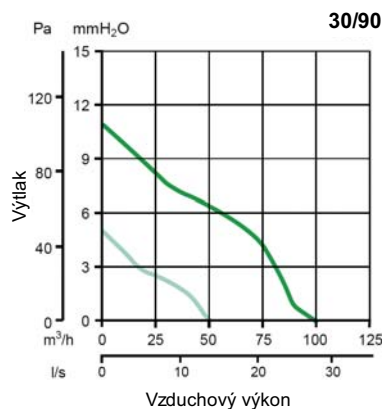

Rozmery (mm)

	\varnothing A	B	C	\varnothing D	E
Vort Press Habitat 30/90 LL	202	147	30	97	73
Vort Press Habitat 45/135 LL	275	140	28	97	73

Príklady montáže

1. Montáž do potrubia.
2. Nástenná alebo stropná montáž.

Tlakovo - výkonové krivky

Príslušenstvo

- C1.5 regulátor otáčok
- SCNRB regulátor otáčok - zapustená montáž
- SCB sada - sada pre zapustenú montáž
- GGR gravitačná mriežka

Technické parametre

	Kód	El. napájanie V~50 Hz	El. príkon [W]		Prúd [A]		[Ot/min]		Vzduchový výkon				Výtlak [Pa]		Ak. tlak Lp (1m) [dB (A)]		[kg]	Krytie IP
			min	max	min	max	min	max	min	max	min	max	min	max	min	max		
Vort Press Habitat 30/90 LL	12002	230	8	22	0,06	0,18	820	1450	51	101	14,2	28,1	39	137	28,5	44,5	2,1	X4
Vort Press Habitat 45/135 LL	12004	230	4	29	0,04	0,12	430	1170	52	149	14,4	41,4	49	225	26,5	48	2,7	X4