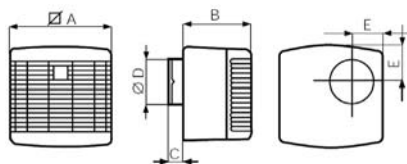

Rozmery (mm)

	\varnothing A	B	C	\varnothing D	E
Vort Press Habitat 30/90 LL	202	147	30	97	73
Vort Press Habitat 45/135 LL	275	140	28	97	73

Príklady montáže

1. Montáž do potrubia.
2. Nástenná alebo stropná montáž.

Tlakovo - výkonové krivky

Príslušenstvo

- C1.5 regulátor otáčok
- SCNRB regulátor otáčok - zapustená montáž
- SCB sada - sada pre zapustenú montáž
- GGR gravitačná mriežka

Technické parametre

	Kód	El. napájanie V~50 Hz	El. príkon [W]		Prúd [A]		[Ot/min]		Vzduchový výkon				Výtlak [Pa]		Ak. tlak Lp (1m) [dB (A)]		[kg]	Krytie IP
			min	max	min	max	min	max	min	max	min	max	min	max	min	max		
Vort Press Habitat 30/90 LL	12002	230	8	22	0,06	0,18	820	1450	51	101	14,2	28,1	39	137	28,5	44,5	2,1	X4
Vort Press Habitat 45/135 LL	12004	230	4	29	0,04	0,12	430	1170	52	149	14,4	41,4	49	225	26,5	48	2,7	X4